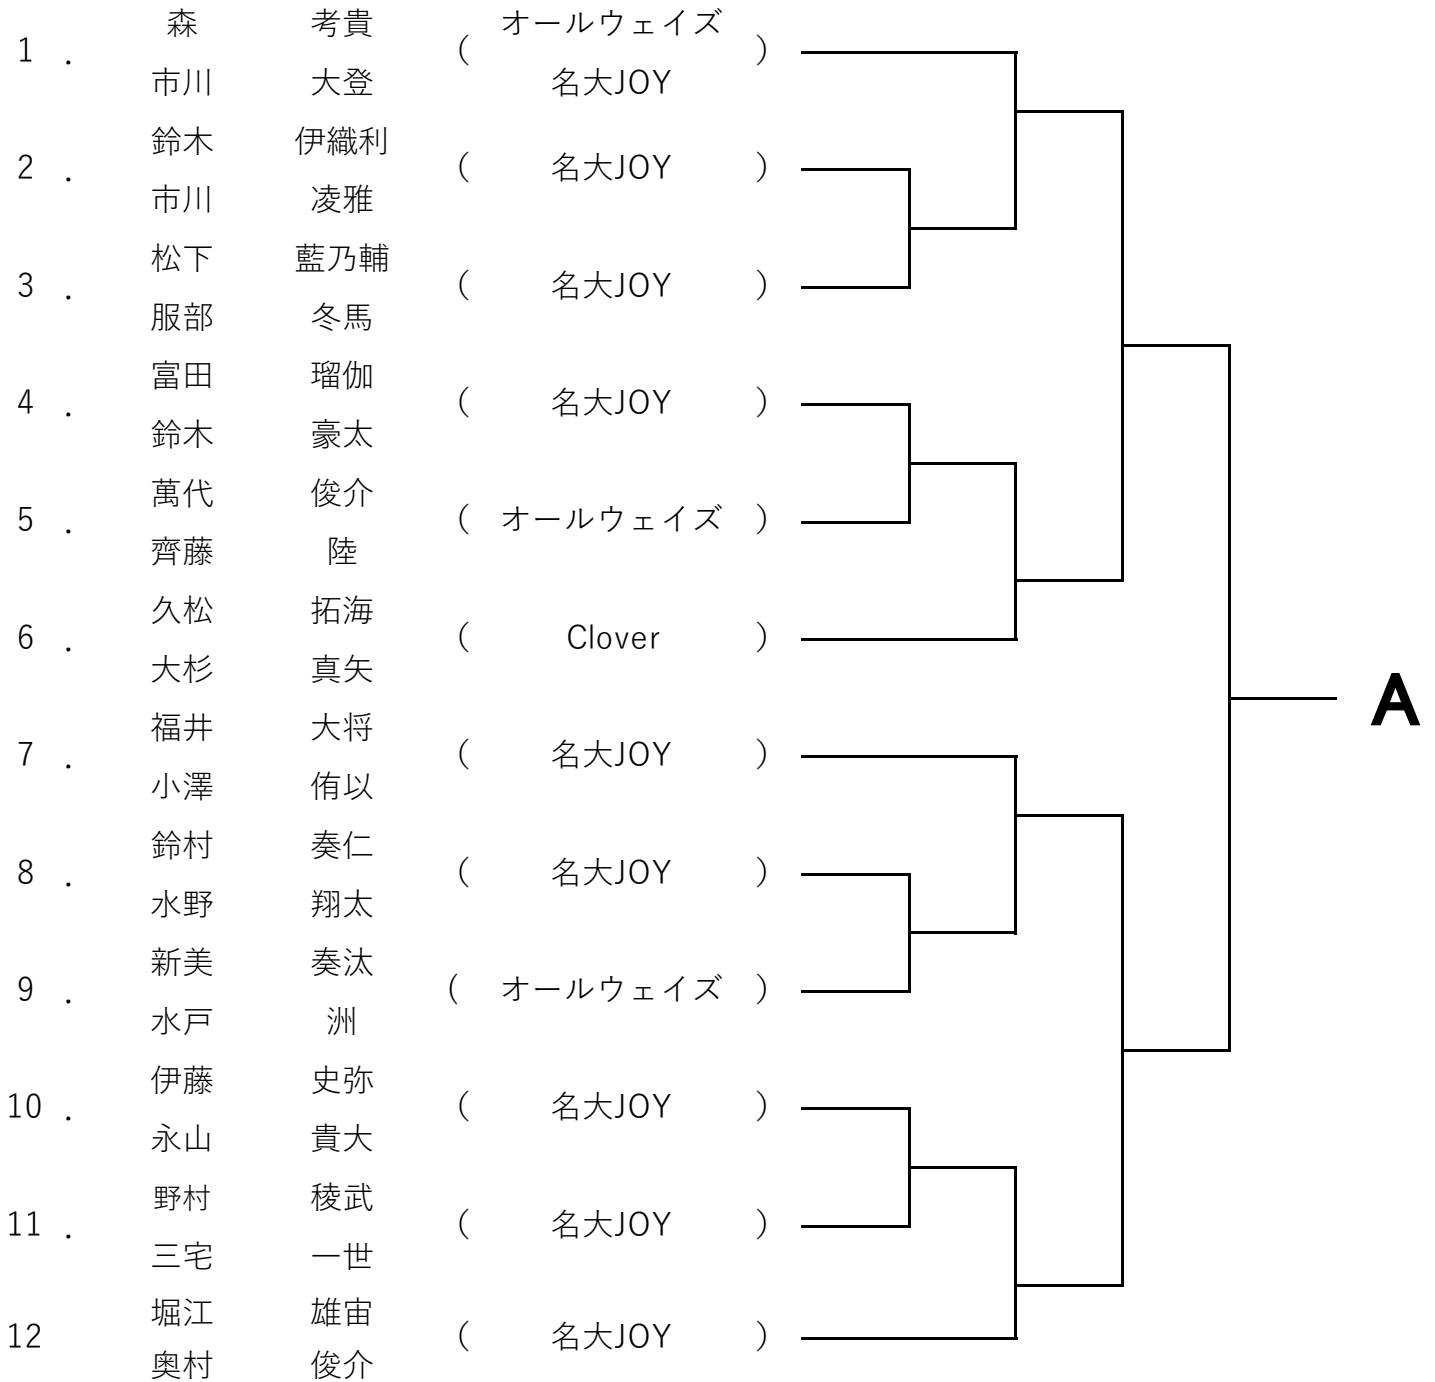

男子選抜ダブルス A

男子選抜ダブルス B

B		駒形	亮輔	(オールウェーズ)	13
		太田	凌維		
		西脇	祐介	(名大JOY)	14
		小笠原	立樹		
		姿村	佳祐	(名大JOY)	15
		松藤	伊吹		
		貝森	優希	(オールウェーズ)	16
		波多江	勇太		
		高松	佑哉	(名大JOY)	17
		藤岡	稜大		
		ナイエベ	勢名	(オールウェーズ)	18
		関戸	廉太郎		
		若原	波音	(名大JOY)	19
		羽生田	龍誠		
		黒田	尚希	(名大JOY)	20
		平松	侑樹		
		海道	俊貴	(オールウェーズ)	21
		石川	広明		
		大津	請也	(名大JOY)	22
		山本	佑太		
		池内	広大	(名大JOY)	23
		小林	正尚		
		前島	大輝	(名大JOY)	24
		青柳	佑哉		

女子選抜ダブルス A