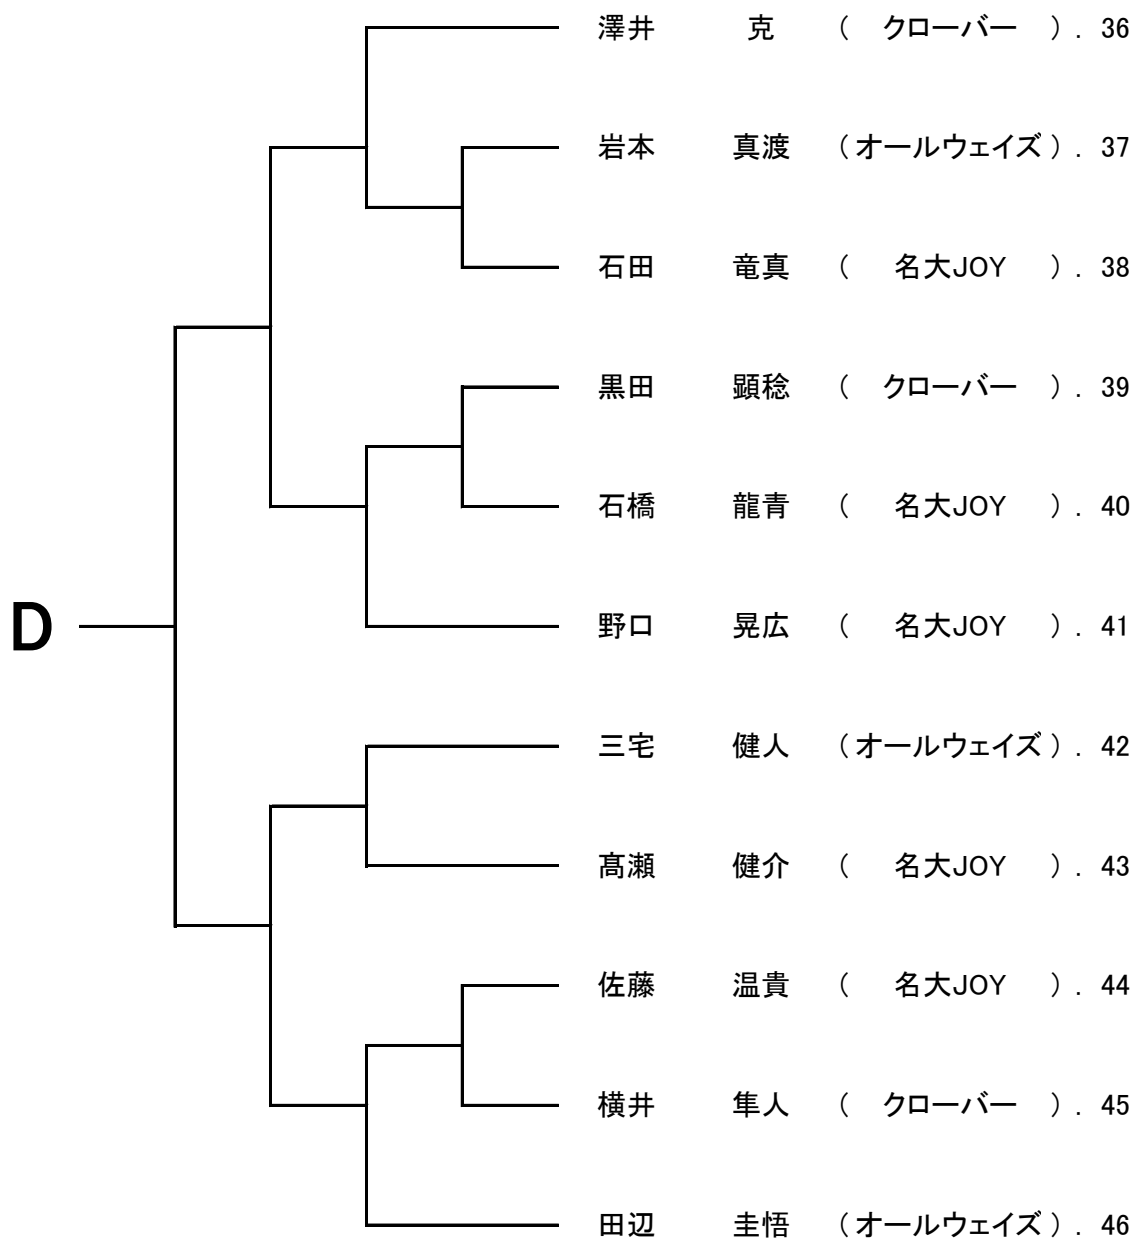

合宿情報や会社の気になる情報は
ホームページで確認下さい。

<http://www.gassyuku-navi.com/>

ヤングリゾート又は合宿ナビ で検索!
最新の情報を受け取っていただけます。

 YOUNG RESORT

男子シングルスA

男子シングルスB

男子シングルスC

男子シングルスD