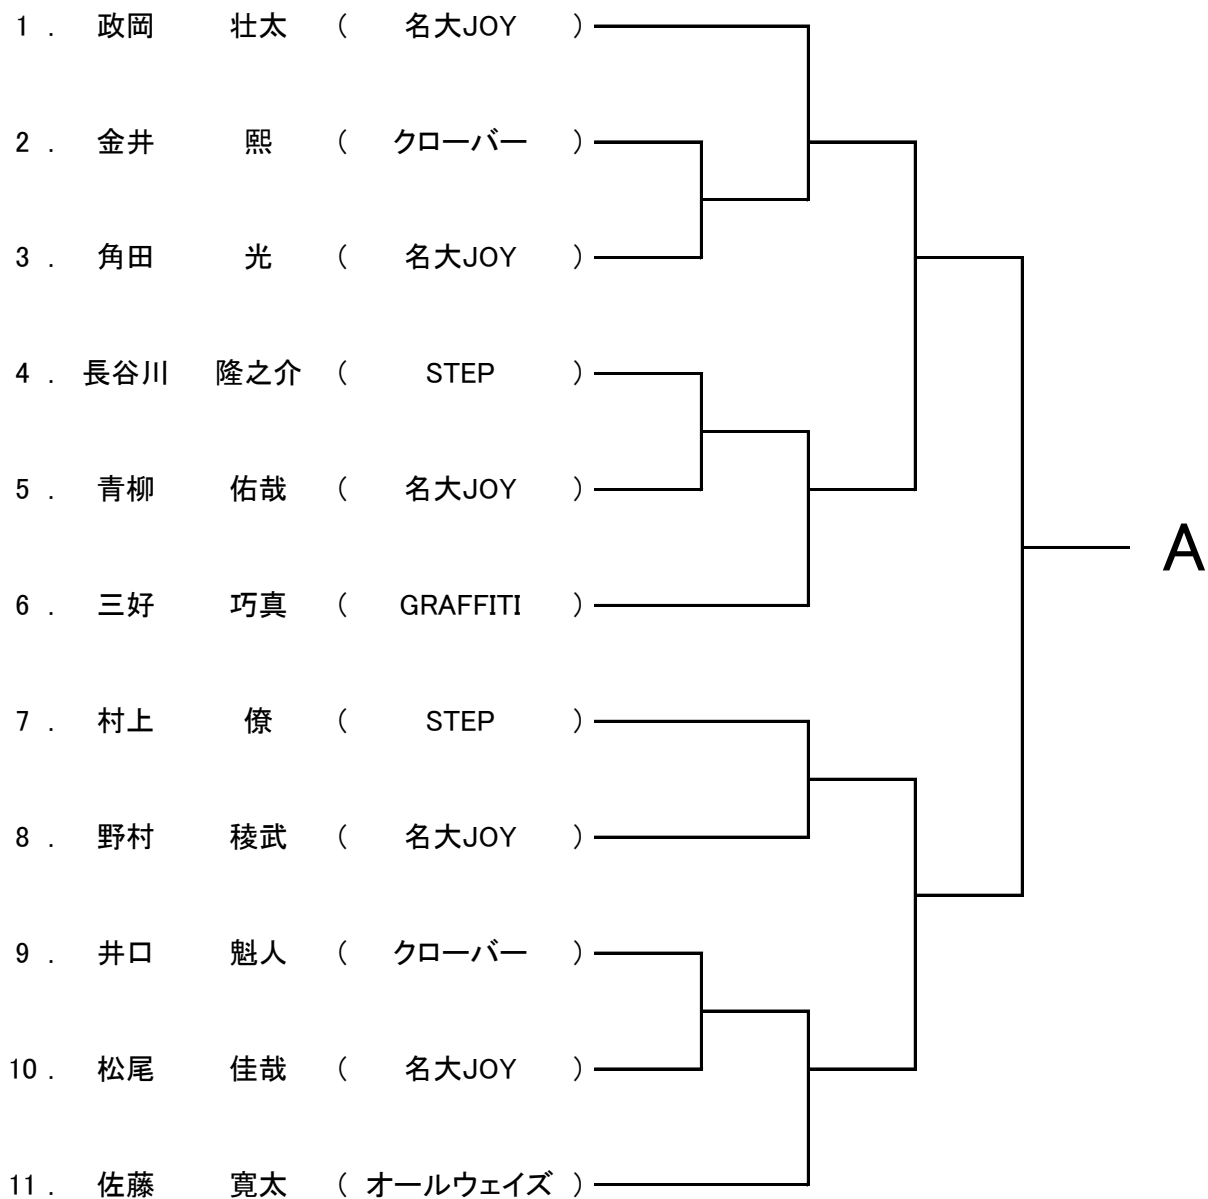

合宿情報や会社の気になる情報は
ホームページで確認下さい。

<http://www.gassyuku-navi.com/>

ヤングリゾート又は合宿ナビ で検索!
最新の情報を受け取っていただけます。

 YOUNG RESORT

男子シングルスA

男子シングルスB

男子シングルスC

男子シングルスD