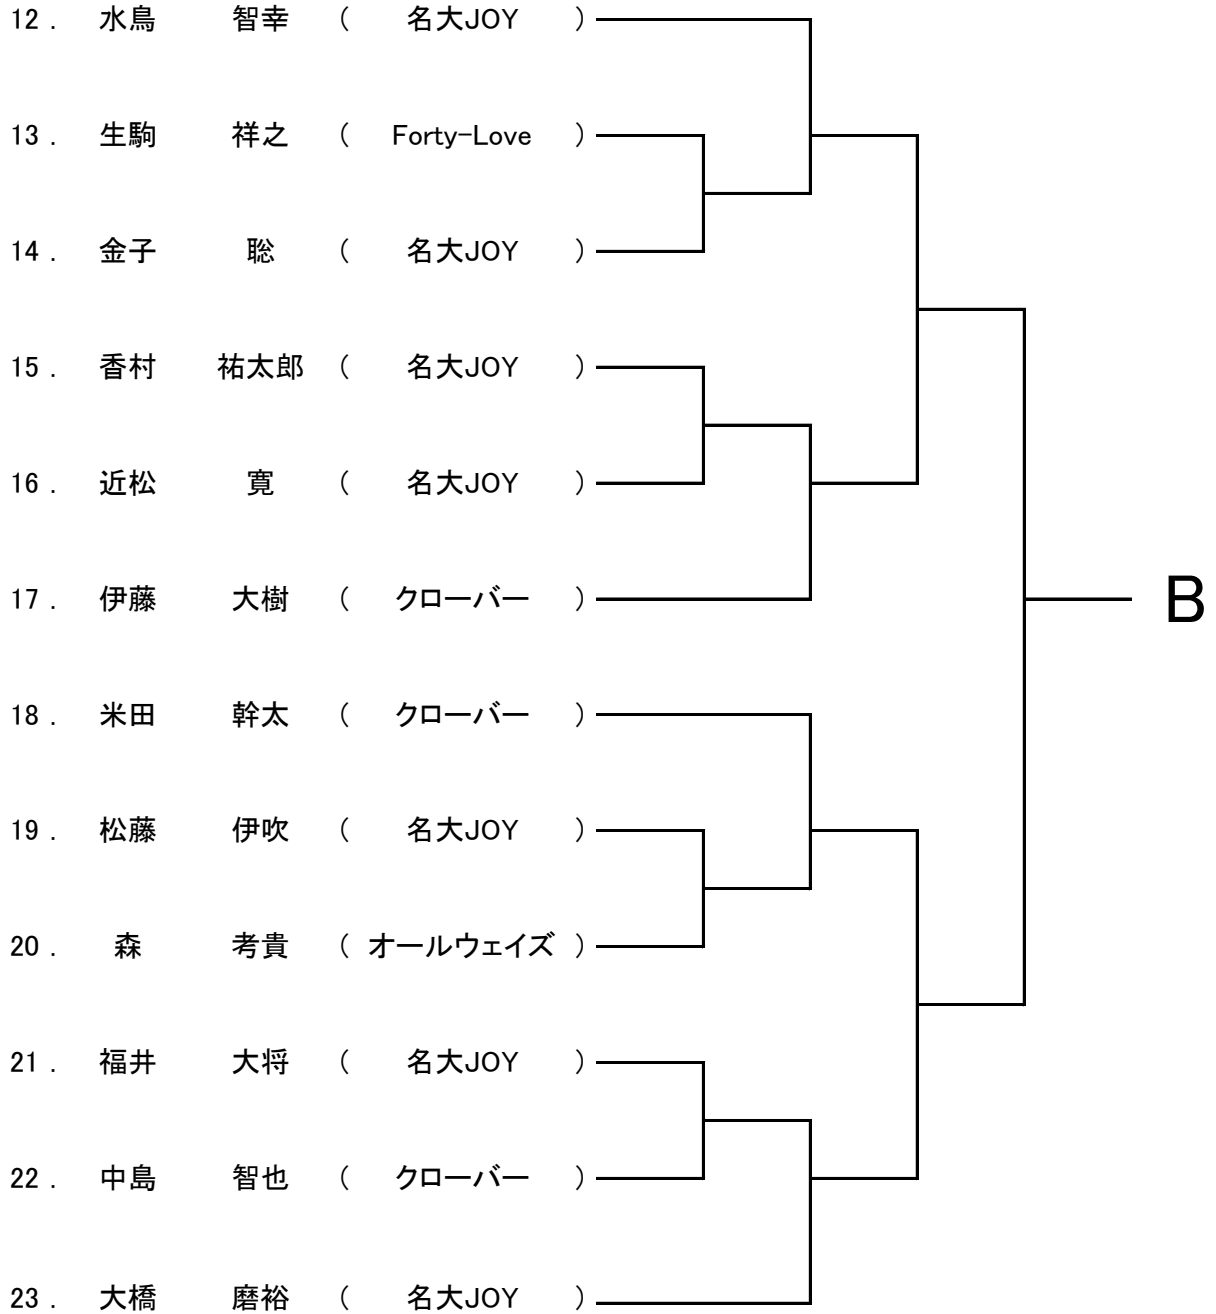

合宿情報や会社の気になる情報は
ホームページで確認下さい。

<http://www.gassyuku-navi.com/>

ヤングリゾート又は合宿ナビ で検索!
最新の情報を受け取っていただけます。

 YOUNG RESORT

男子シングルスA

男子シングルスB

男子シングルスC

男子シングルスD