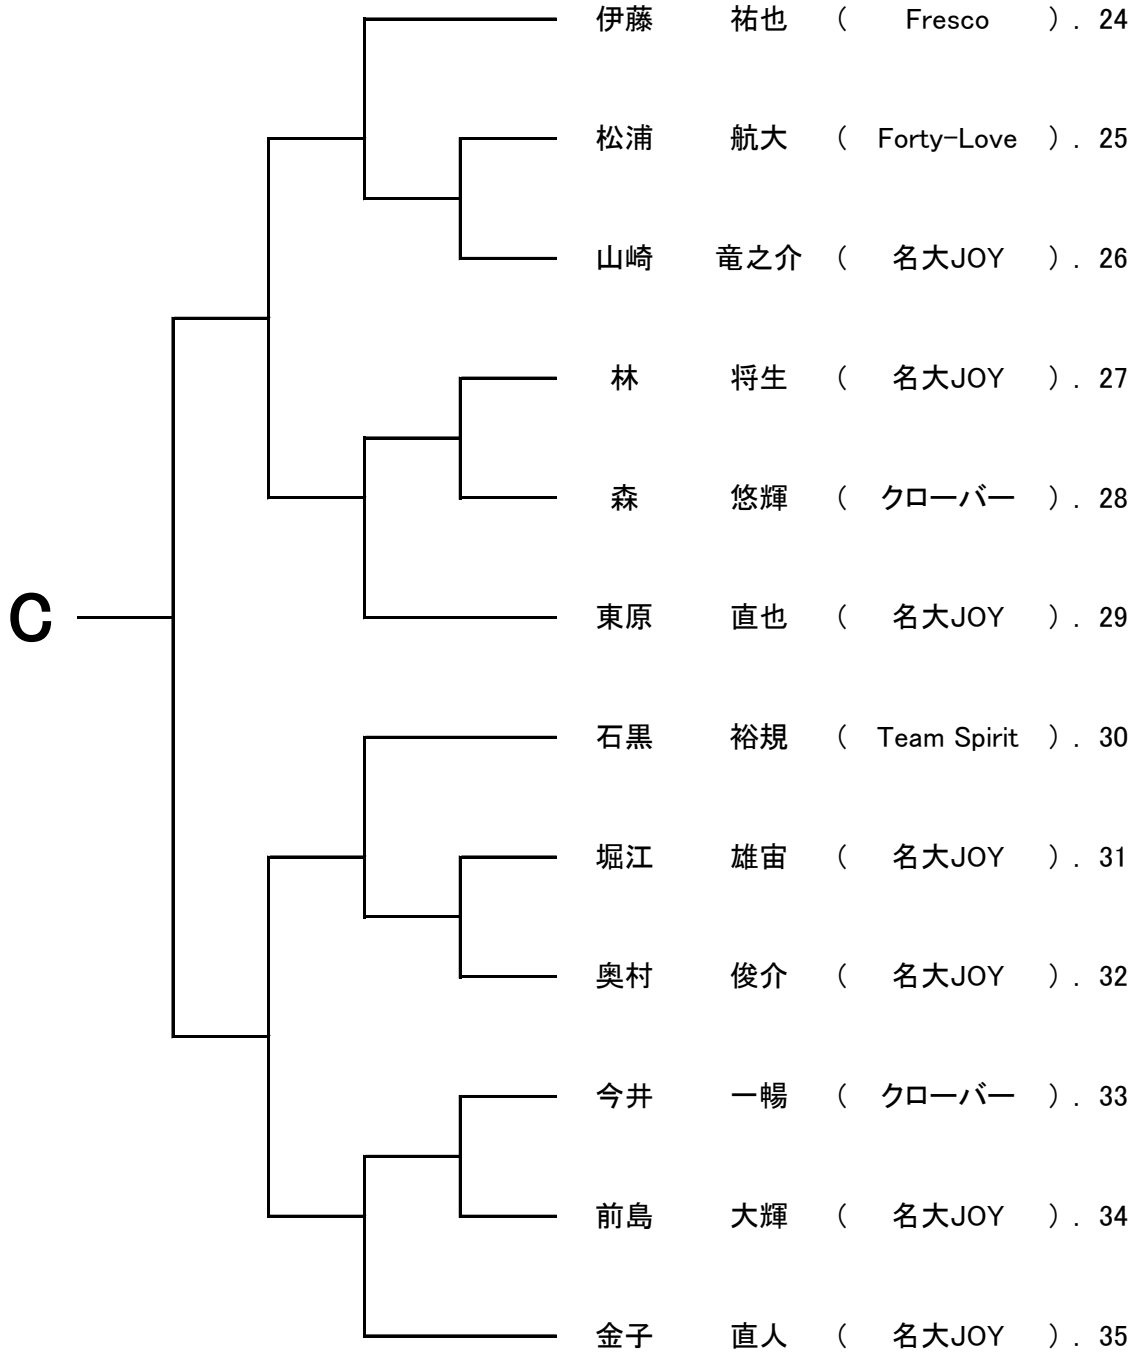

合宿情報や会社の気になる情報は
ホームページで確認下さい。

<http://www.gassyuku-navi.com/>

ヤングリゾート又は合宿ナビ で検索!
最新の情報を受け取っていただけます。

 YOUNG RESORT

男子シングルスA

男子シングルスB

男子シングルスC

男子シングルスD