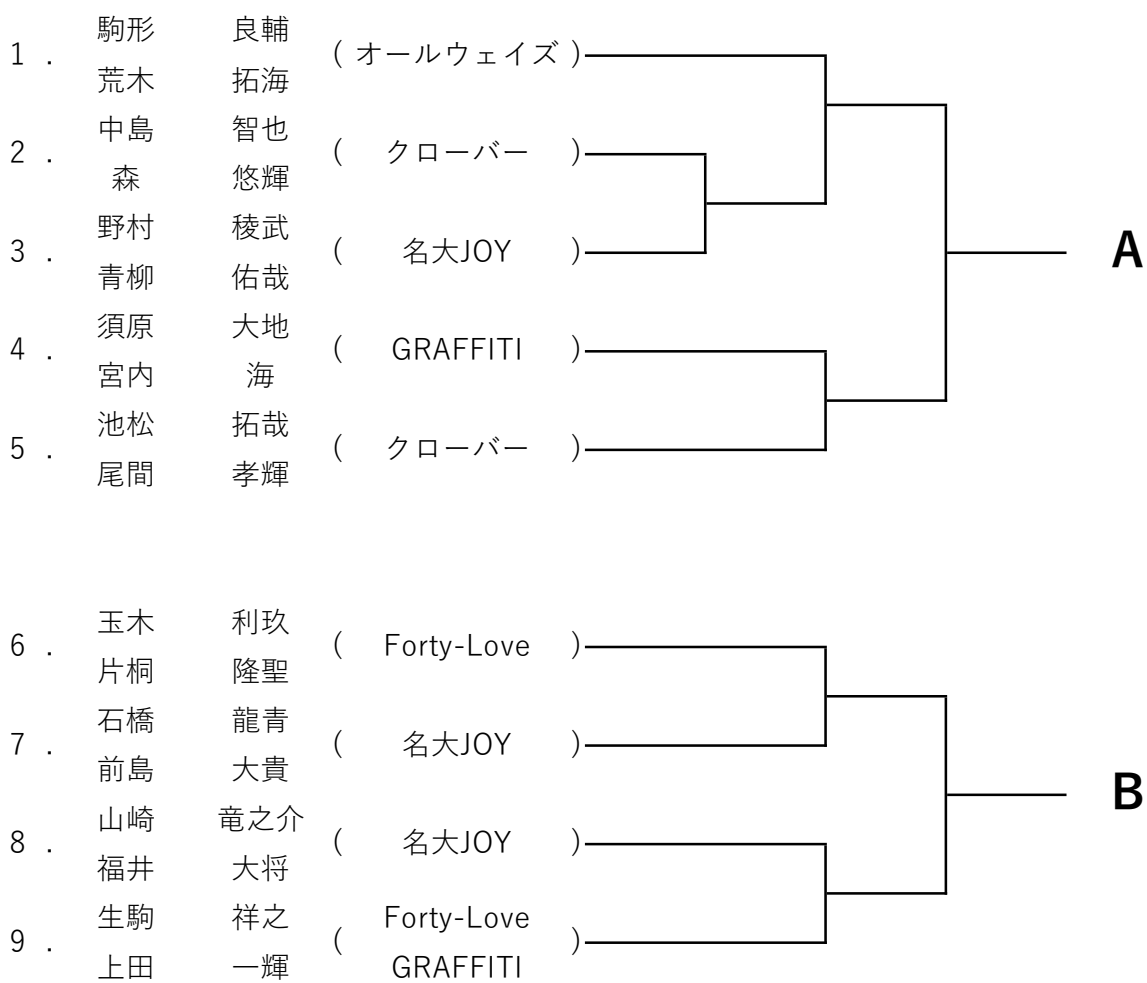

合宿情報や会社の気になる情報は  
ホームページで確認下さい。

<http://www.gassyuku-navi.com/>

ヤングリゾート又は合宿ナビ で検索!

最新の情報を受け取っていただけます。

 YOUNG RESORT

## 新人戦 男子ダブルスAB