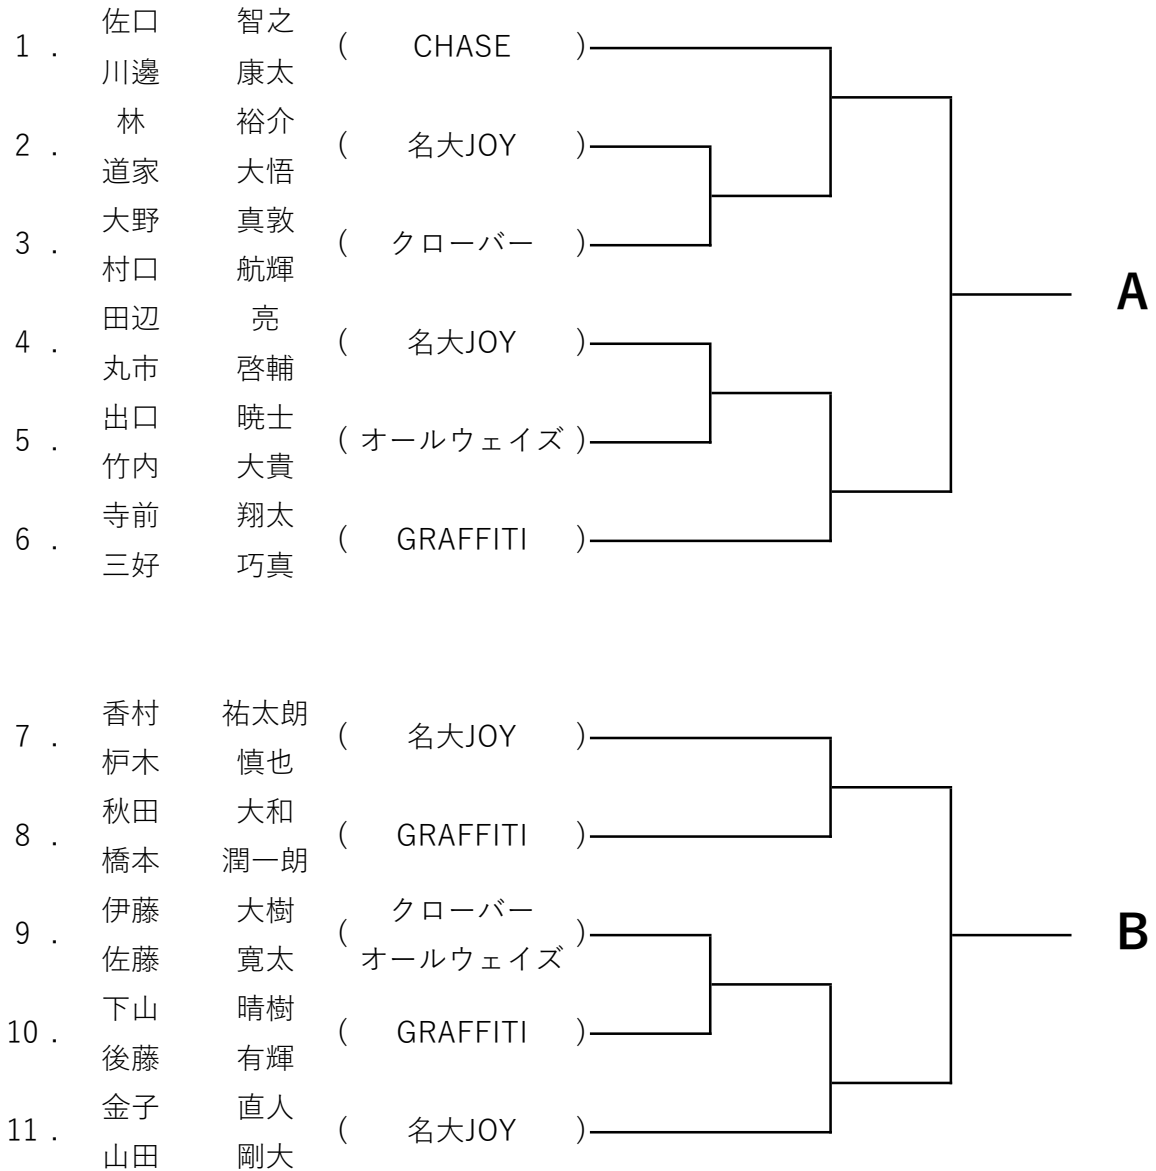

古人戦 男子ダブルスAB