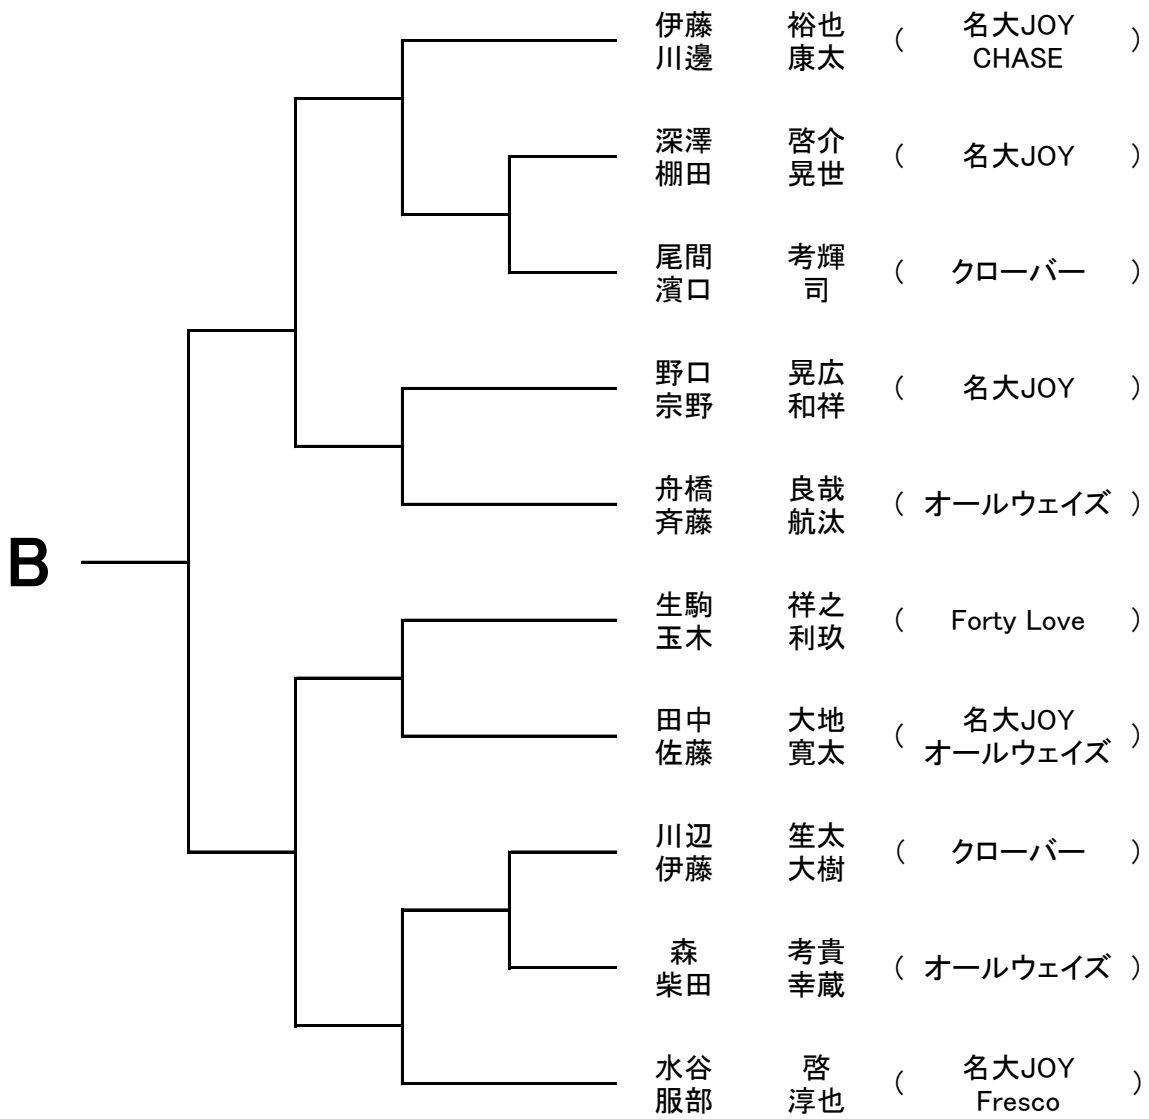

フェスタ 男子選抜ダブルス Aブロック

男子ダブルスB

女子ダブルス

三原 翠 前山 亜美果	(Step)				
伊藤 里帆 近藤 礼菜	(名大JOY)				
紅谷 明日香 前川 明日香	(Fresco)				
近藤 沙耶奈 大村 舞	(GRAFFITI)				